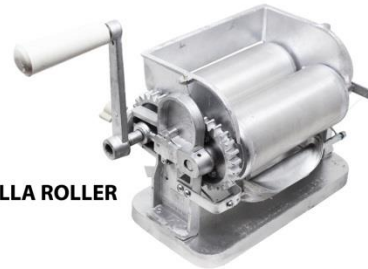

TORTILLA ROLLER