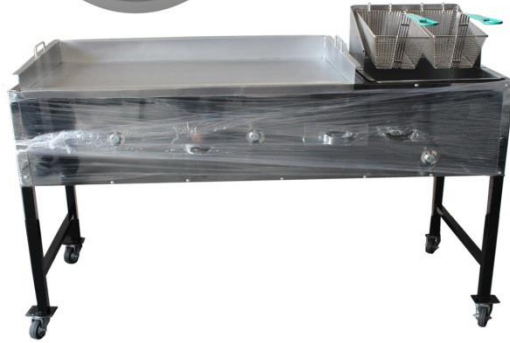

ITEM # F-CART
Cart for 5 Water Pans and
Counter Top

ITEM # VAPORERA36/GF
20X36 Y FRYDORA
(large grill + fryer)

ITEM # VAPORERA36N
20X36 VAPORERA +
6 CHAFER

ITEM # FM-24 FRYDORA
20X24 Y VAPORERA Y
FRYDORA (fryer small)